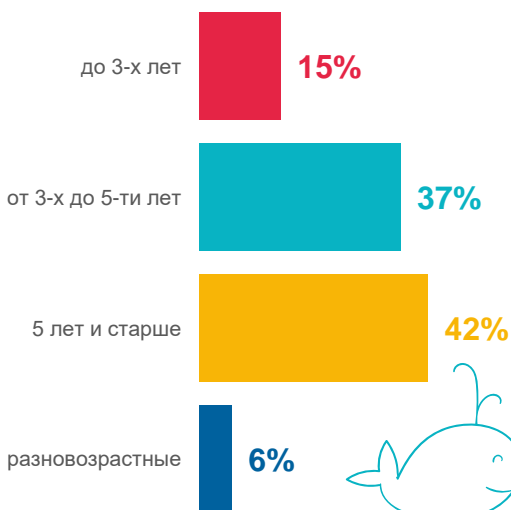

Дошкольное образование

Дополнительное образование

564

дошкольных организаций

56 235

воспитанников

Численность воспитанников детских садов по возрастным группам

207 854

обучающихся

Численность обучающихся по направлениям дополнительного образования***

* В возрасте 0-17 лет с учетом итогов Всероссийской переписи населения 2020 года, предварительные данные

** Предварительные данные